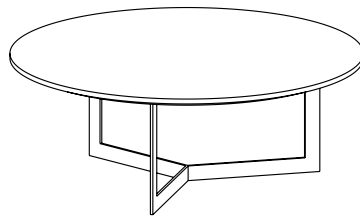

TREKU

Kabi Coffee Table

FICHA TÉCNICA DE PRODUCTO

1901

1/3

Modelo: Kabi Coffee Table
Procedencia: España-Europa (EU)
Diseñadores: Ibon Arrizabalaga

Kabi es una visión contemporánea de las tradicionales mesas nido. Se trata de una colección de dos mesas de diferentes tamaños y alturas que permite ocultar la más pequeñas bajo la más altas.

Su aplicación puede ser para diversos espacios, como mesita de centro, de noche o junto al sofá.

El color standard de los pies metálicos es el grafito . Las encimeras, con canto biselado, pueden ser acabados en nogal, roble o lacadas en diferentes colores.

1. Medidas

Ø 65 cm
H 31 cm

Ø 80 cm
H 37 cm

Ø 50 cm
H 48 cm

2. Materiales

Encimera:

Chapa madera: Tablero DM recubierto con chapa de madera. Barnizado en las caras con acrílico curado UV y poliuretano en los cantos.