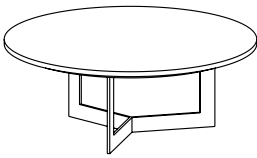

TREKU

Kabi Coffee Table

FICHA TÉCNICA DE PRODUCTO

1901

1/3

Modelo: Kabi Coffee Table
Procedencia: España-Europa (EU)
Diseñadores: Ibon Arrizabalaga

Kabi es una visión contemporánea de las tradicionales mesas nido. Se trata de una colección de dos mesas de diferentes tamaños y alturas que permite ocultar la más pequeñas bajo la más altas.

Su aplicación puede ser para diversos espacios, como mesita de centro, de noche o junto al sofá.

El color standard de los pies metálicos es el grafito . Las encimeras, con canto biselado, pueden ser acabados en nogal, roble o lacadas en diferentes colores.

1. Medidas

Ø 65 cm
H 31 cm

Ø 80 cm
H 37 cm

Ø 50 cm
H 48 cm

2. Materiales

Encimera:

Chapa madera: Tablero DM recubierto con chapa de madera. Barnizado en las caras con acrílico curado UV y poliuretano en los cantos.